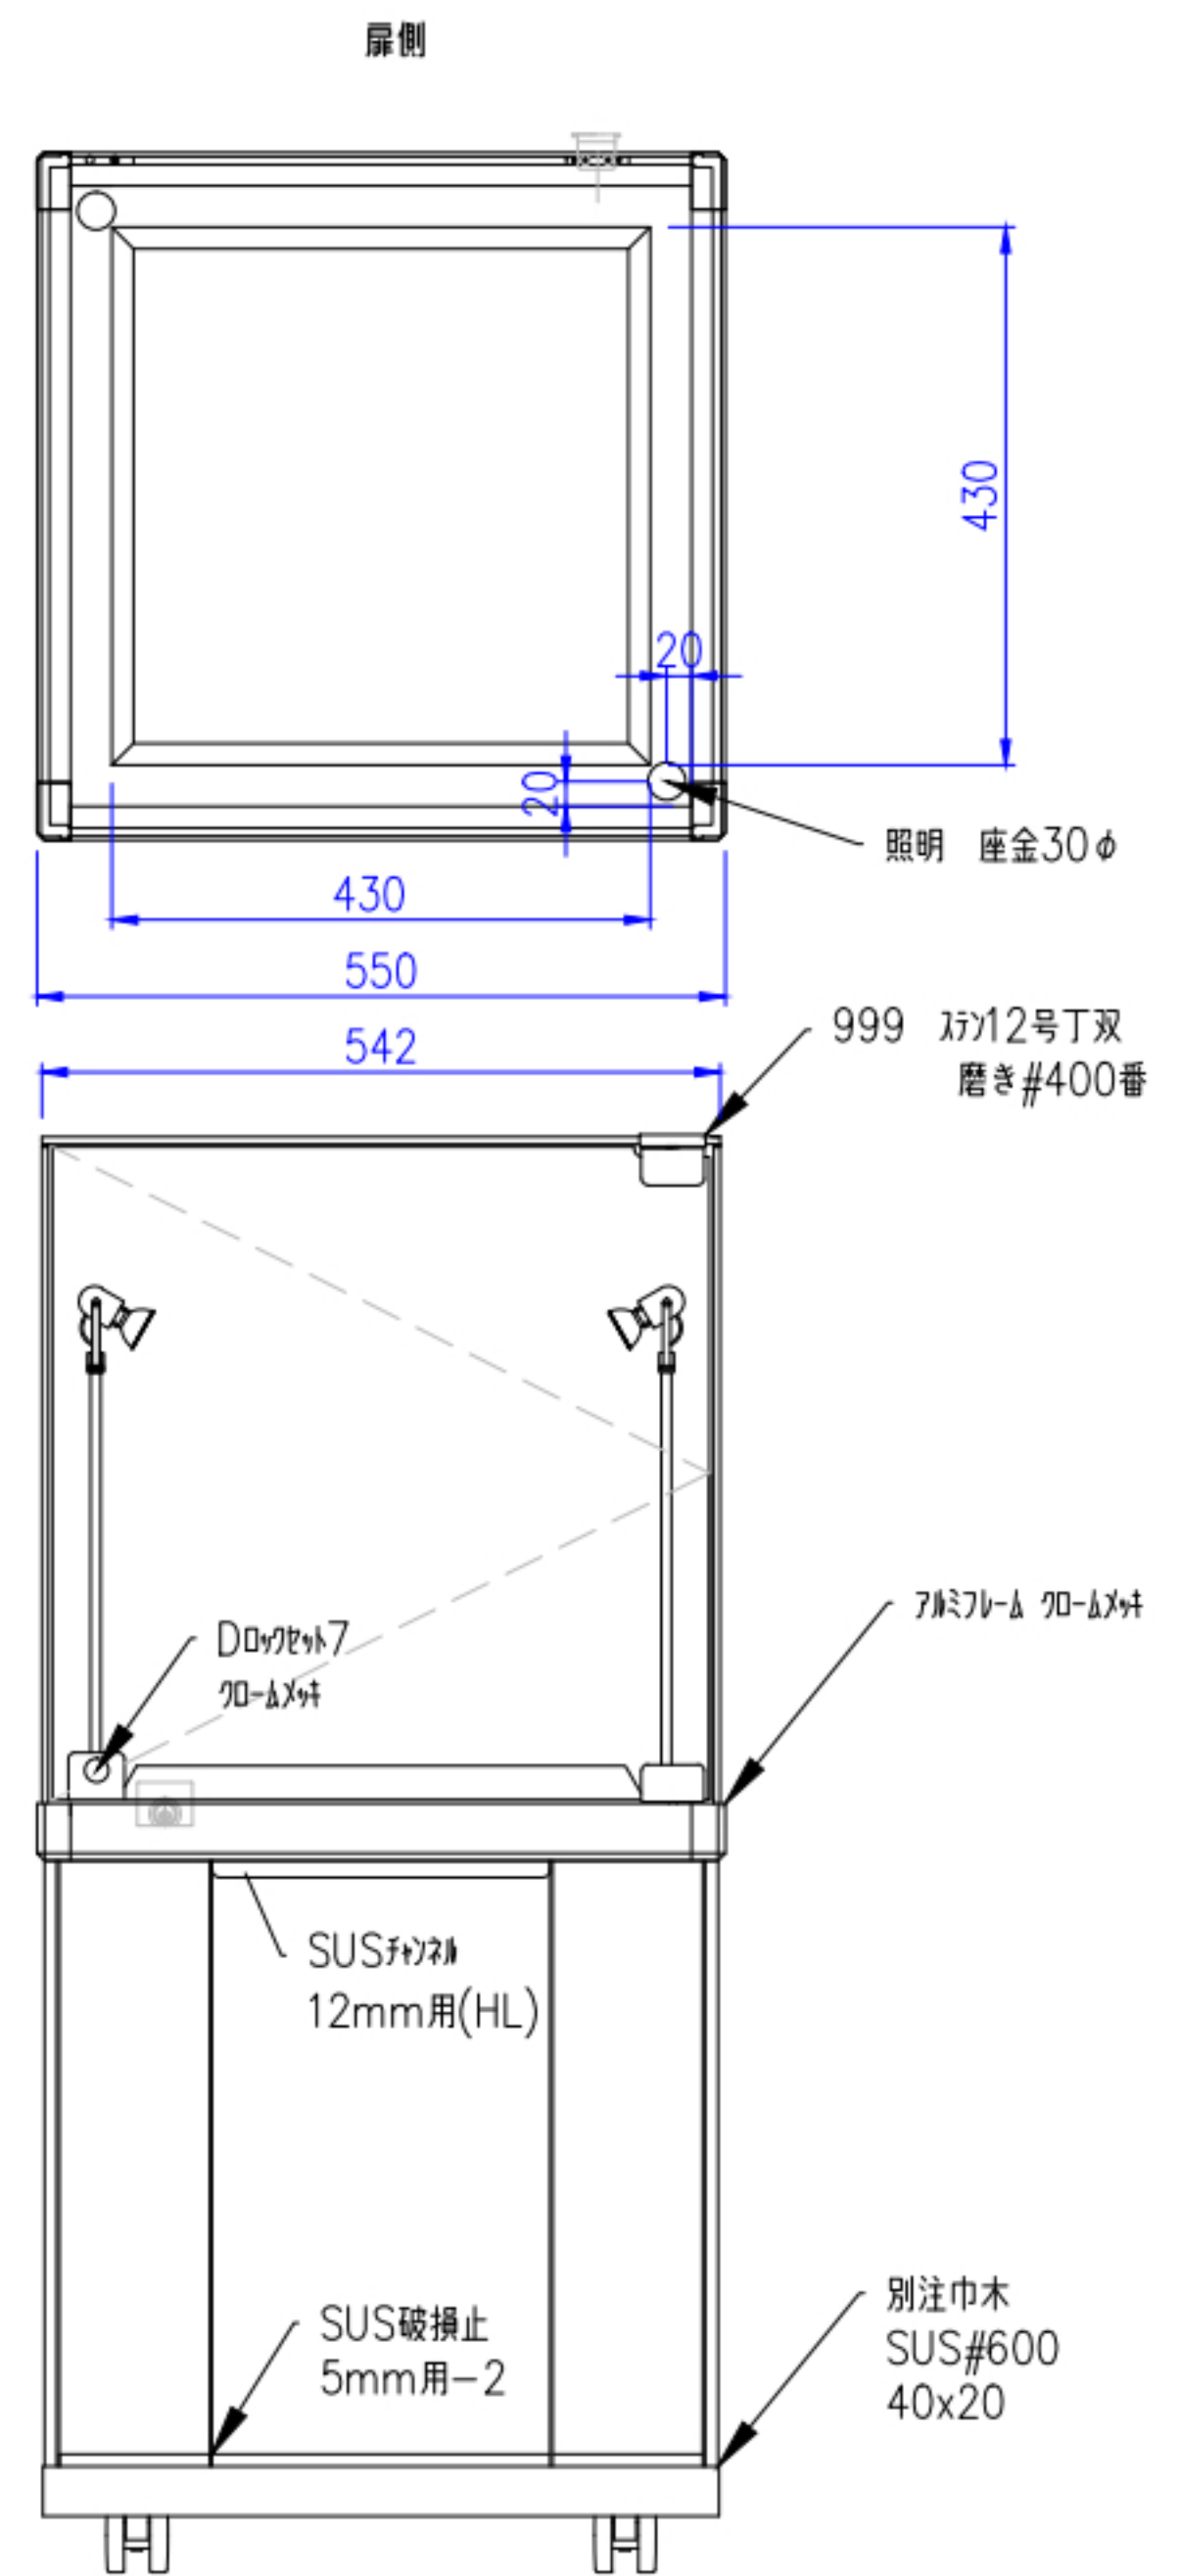

正面

側面

扉側

詳しくは弊社HP「縦型宝飾ケース(黒)」をご覧ください。

https://event21.co.jp/dis369_middle.htm