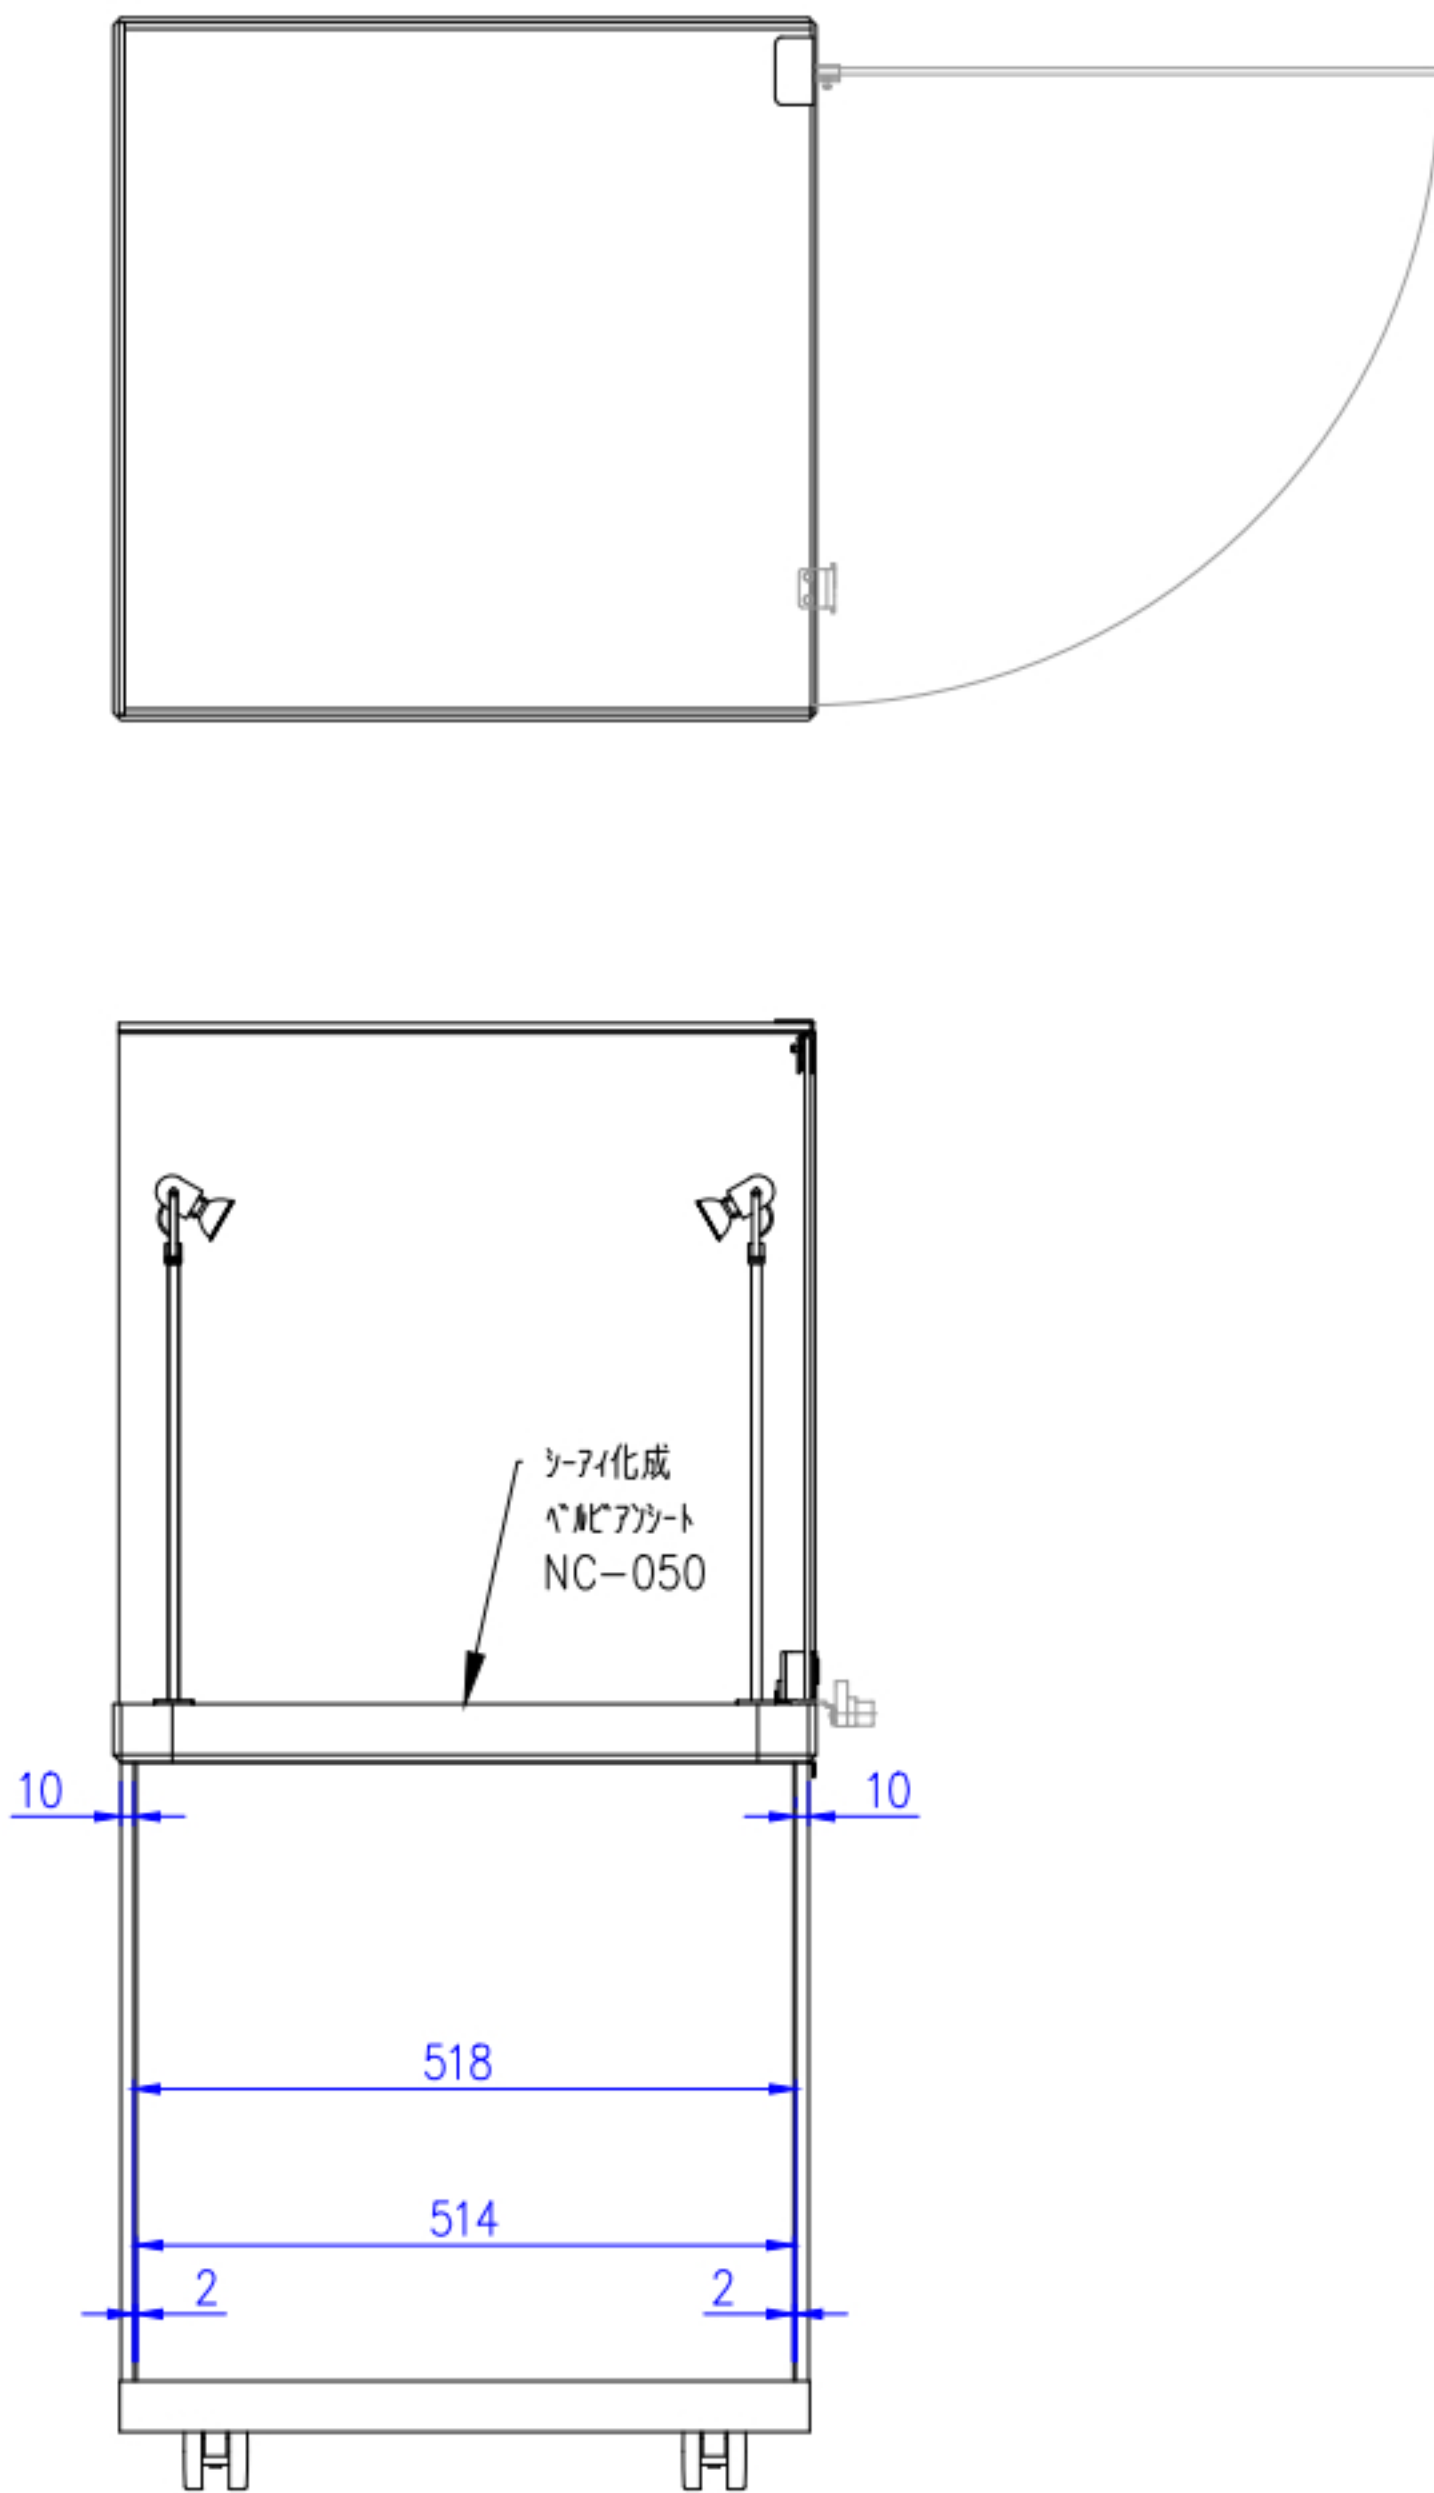

正面

側面

扉側

詳しくは弊社HP「縦型宝飾ケース(黒)」をご覧ください。

https://event21.co.jp/dis369_middle.htm