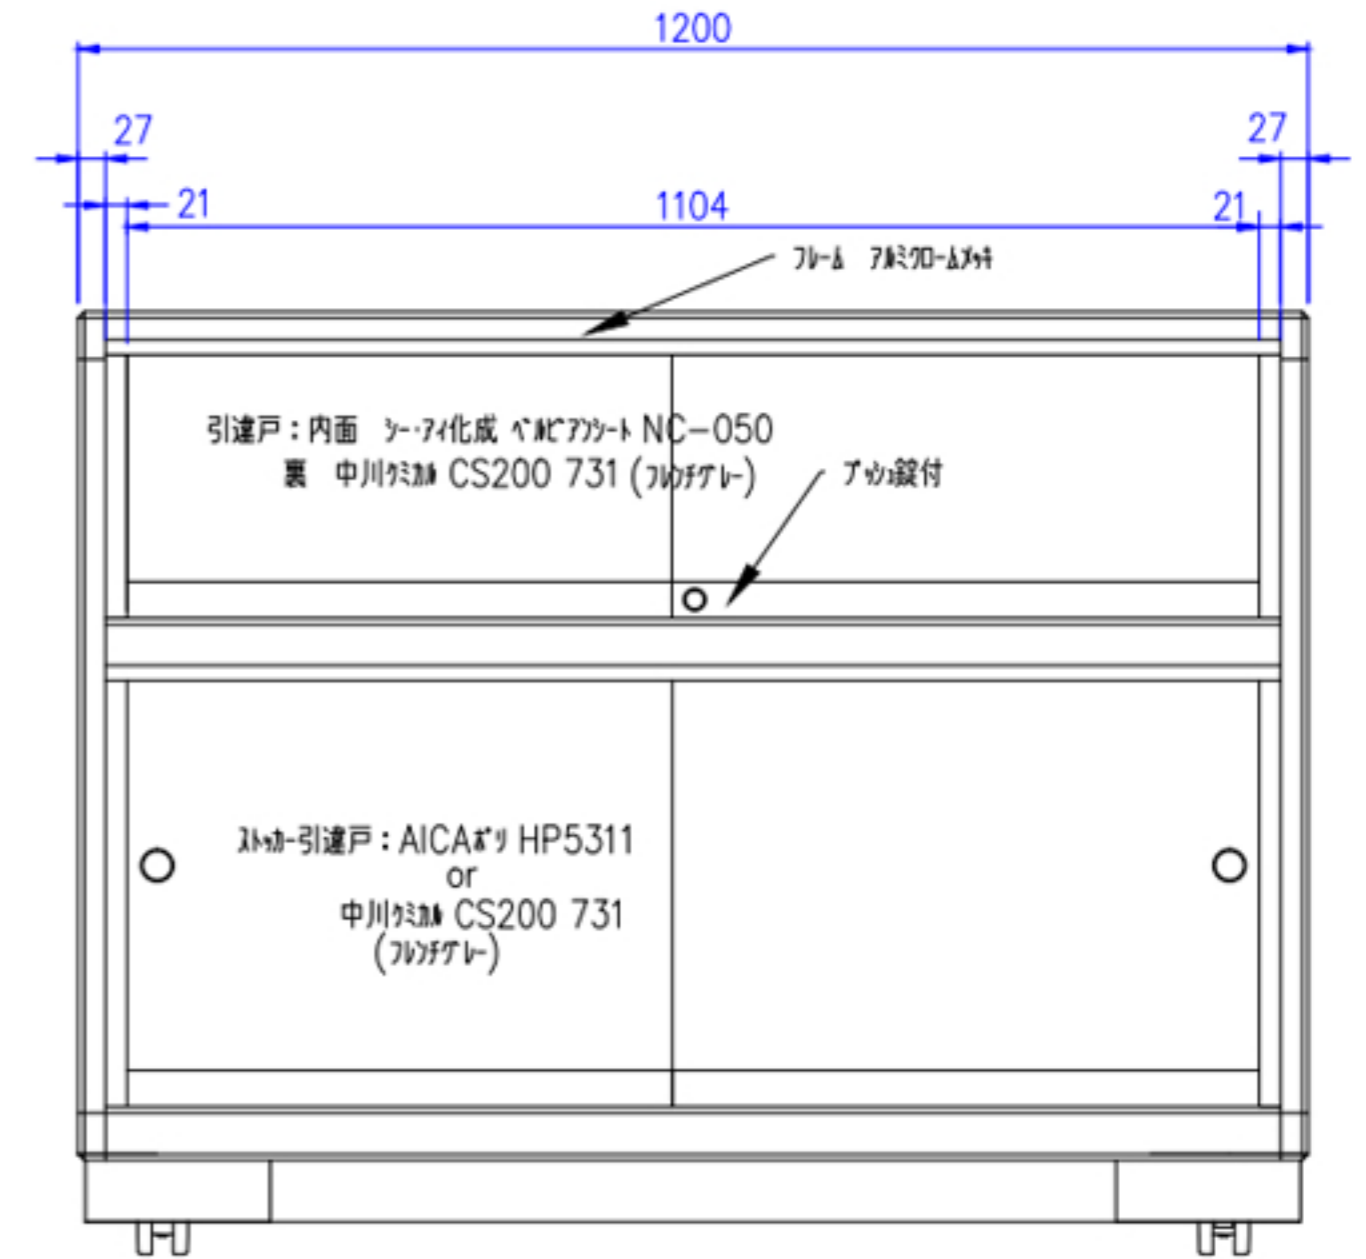

※フレーム = 70-トガラス