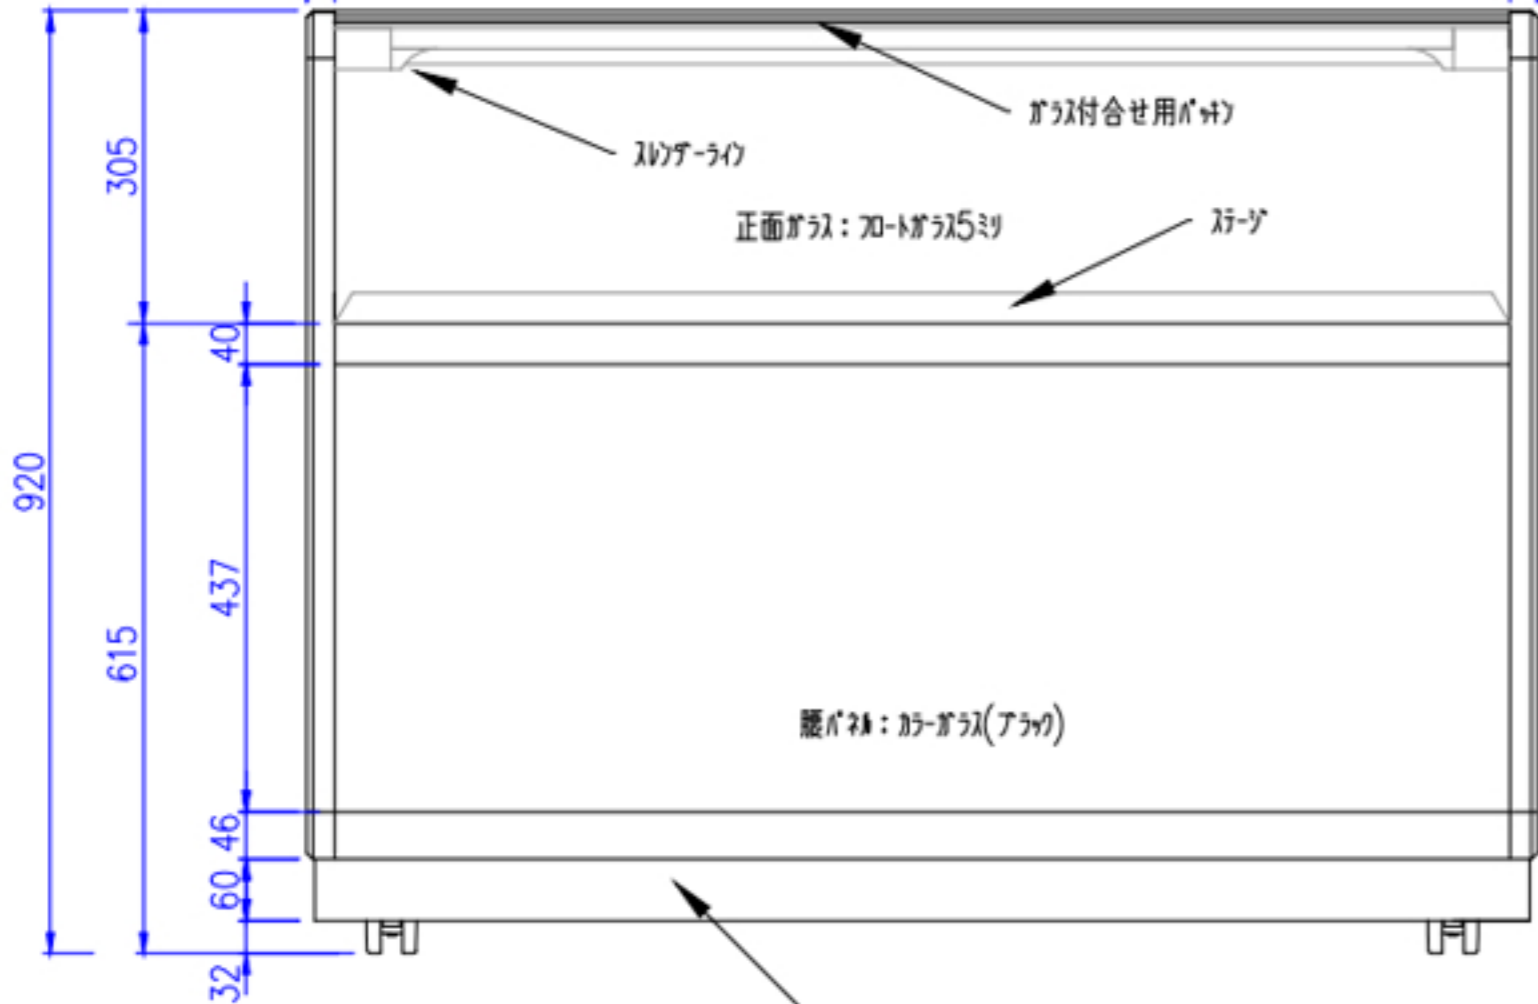

天枠：スリット-深型取付

500

1200

27

27

巾木：スリット角パイプ 30x60  
日塗工 N-40 半ツヤ

詳細は弊社HP「宝飾ケース」をご確認ください！

[https://event21.co.jp/dis\\_001.htm](https://event21.co.jp/dis_001.htm)