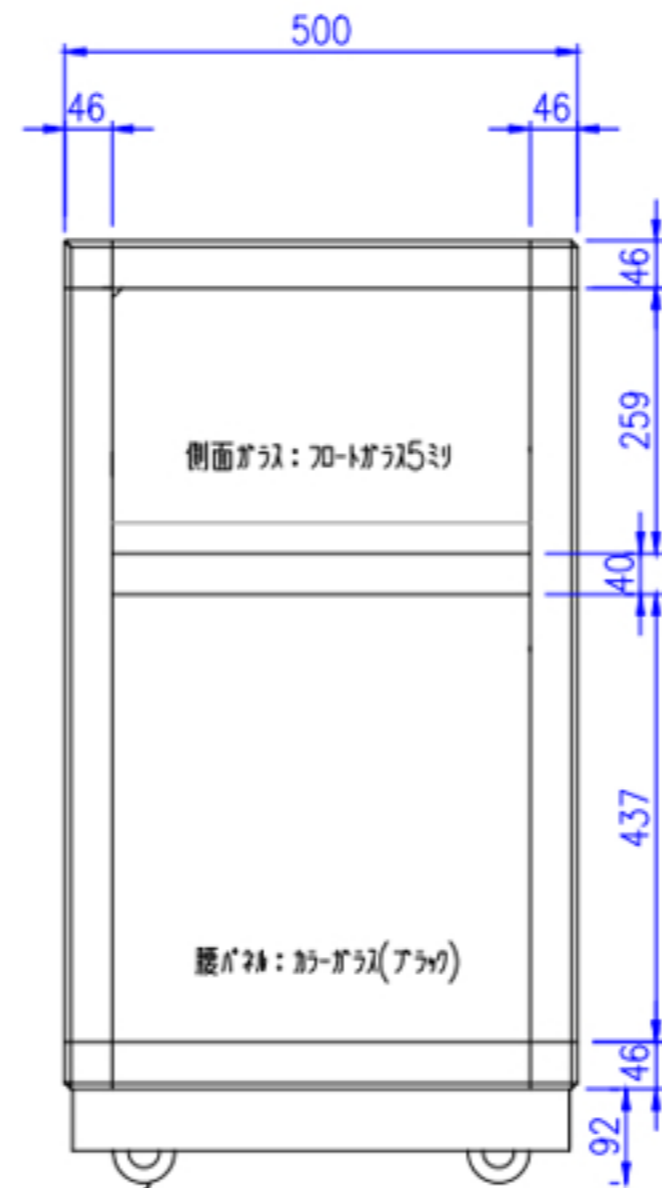

東海+スリット
TY60JN3